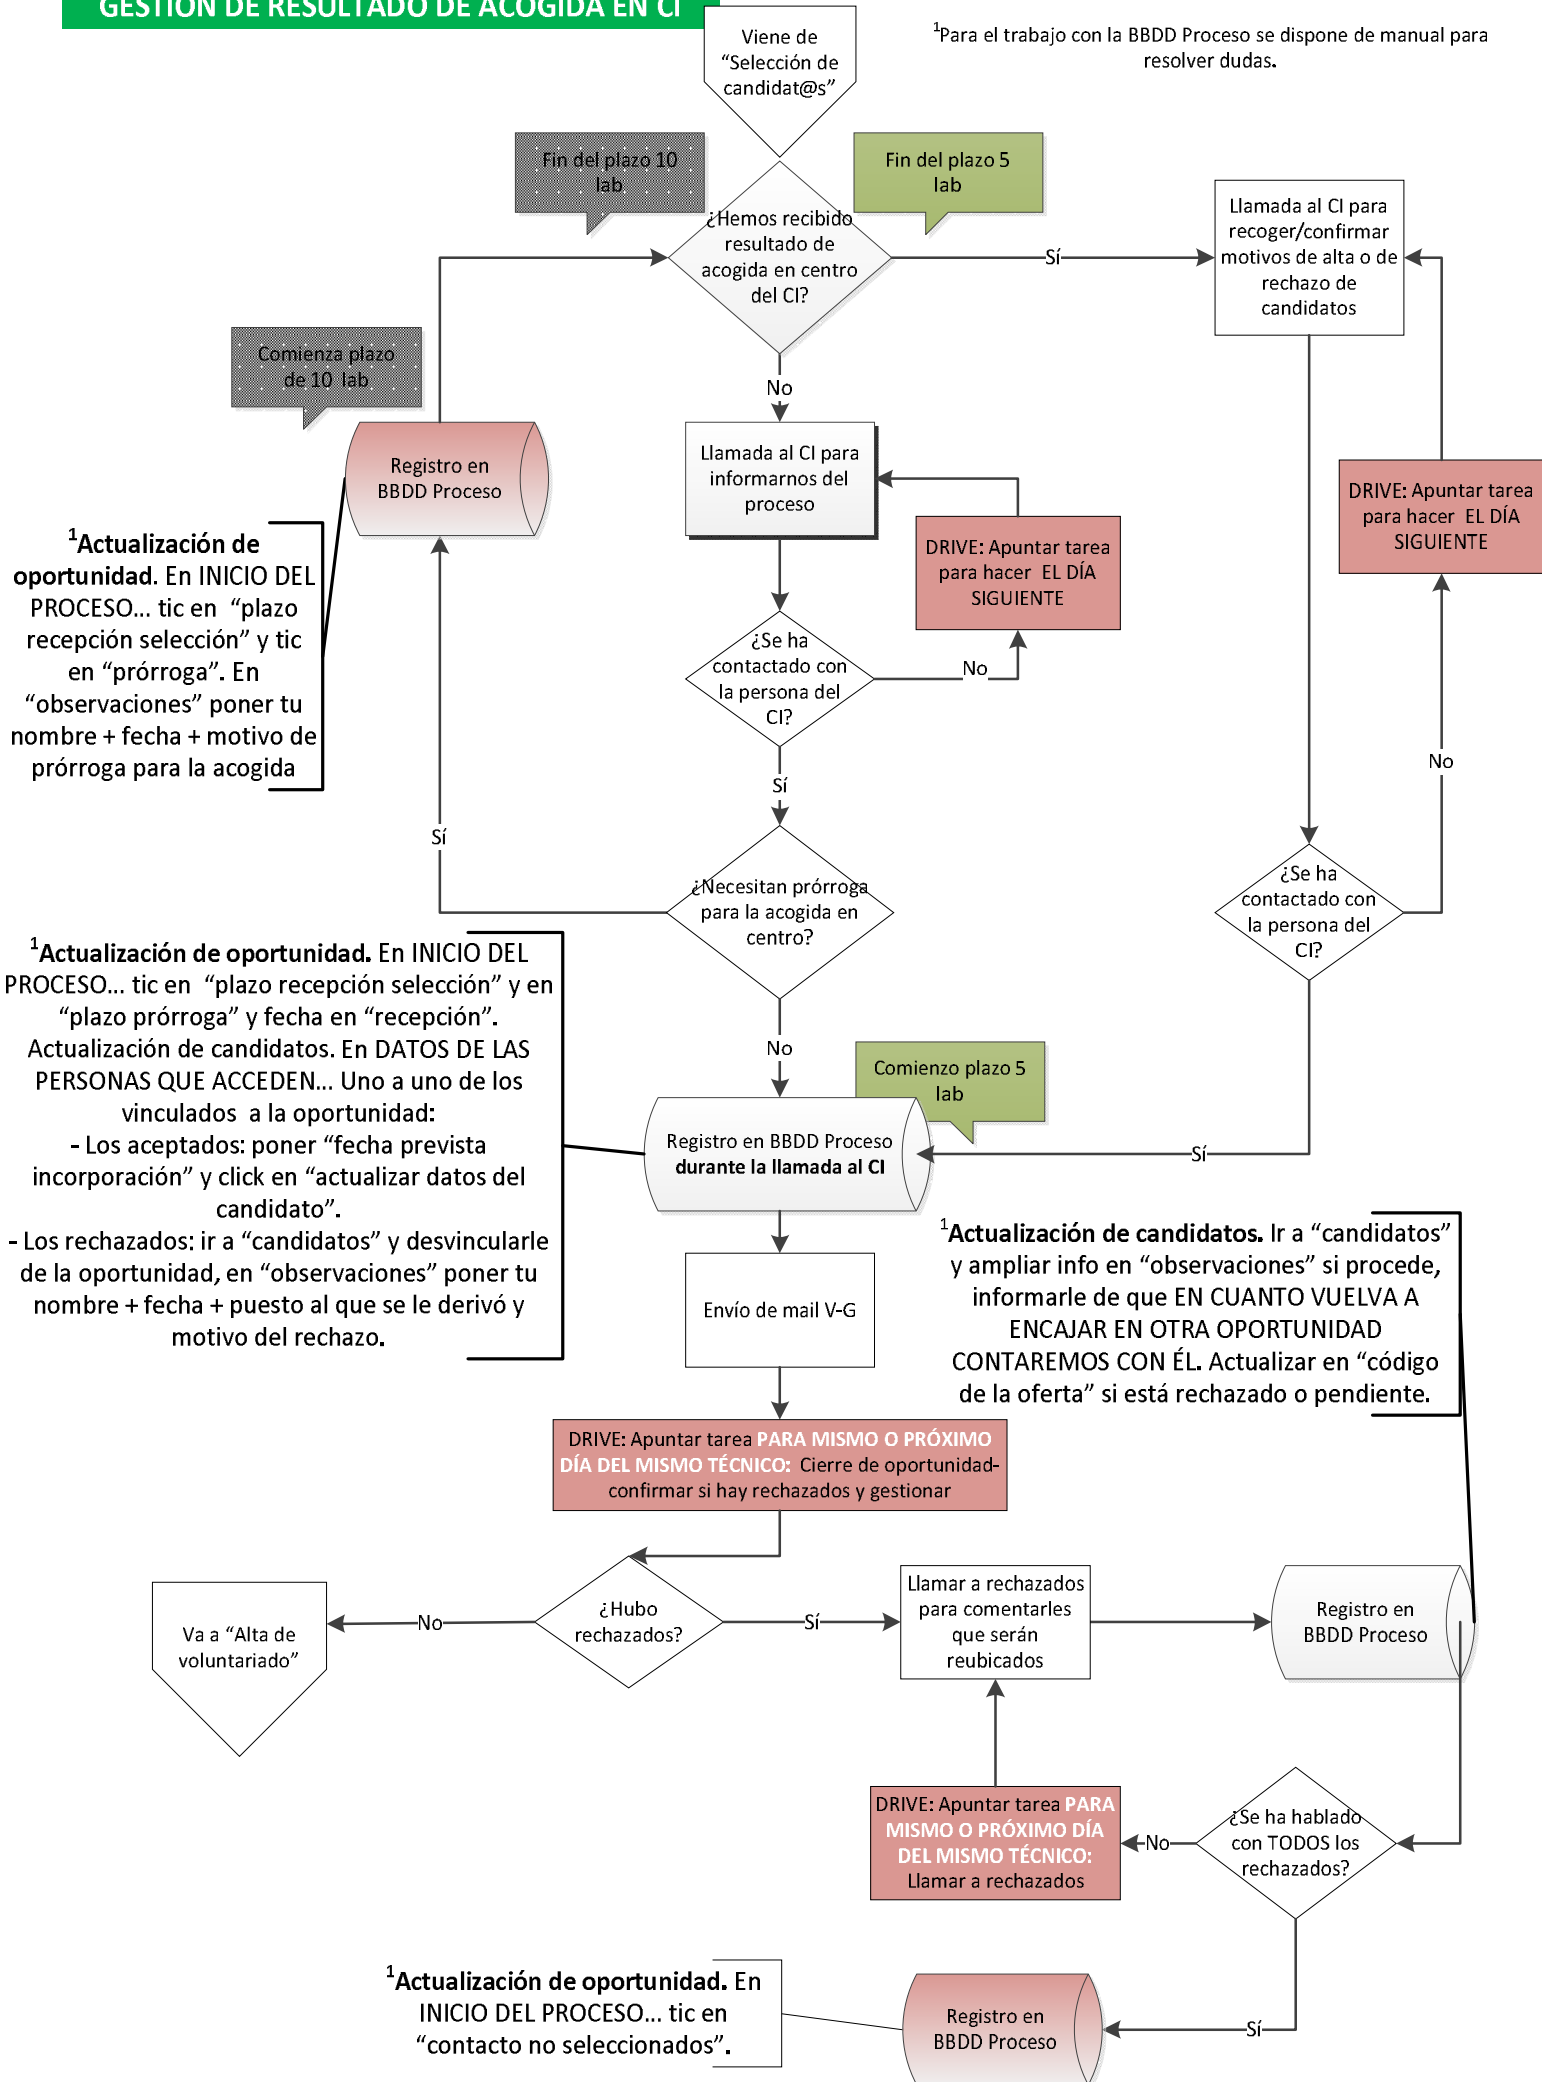

ALTA DE PLAZA DE VOLUNTARIADO

¹Para el trabajo con la BBDD Proceso se dispone de manual para resolver dudas.

GESTIÓN DE RESULTADO DE ACOGIDA EN CI

¹Para el trabajo con la BBDD Proceso se dispone de manual para resolver dudas.

ALTA DE VOLUNTARIADO

¹Para el trabajo con la BBDD Proceso se dispone de manual para resolver dudas.